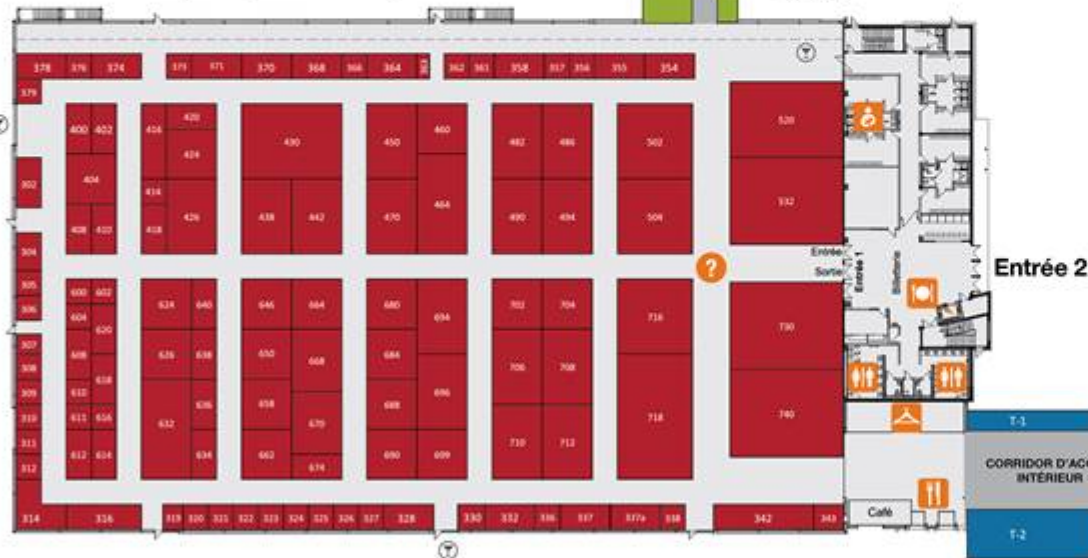

PLAN DU SITE

PAVILLON LA COOP (kiosques 800 à 999)

PAVILLON DE LA JEUNESSE (kiosques 1000 à 1199)

CENTRE BMO (kiosques 300 à 799)

PAVILLON NEW HOLLAND (kiosques 1 à 299)

- Information
- Salle à manger BMO (2^e étage)
- Toilettes
- Vestiaires
- Restauration

- Salle des conférences
- Guichets automatiques
- Salle d'allaitement
- Premiers soins